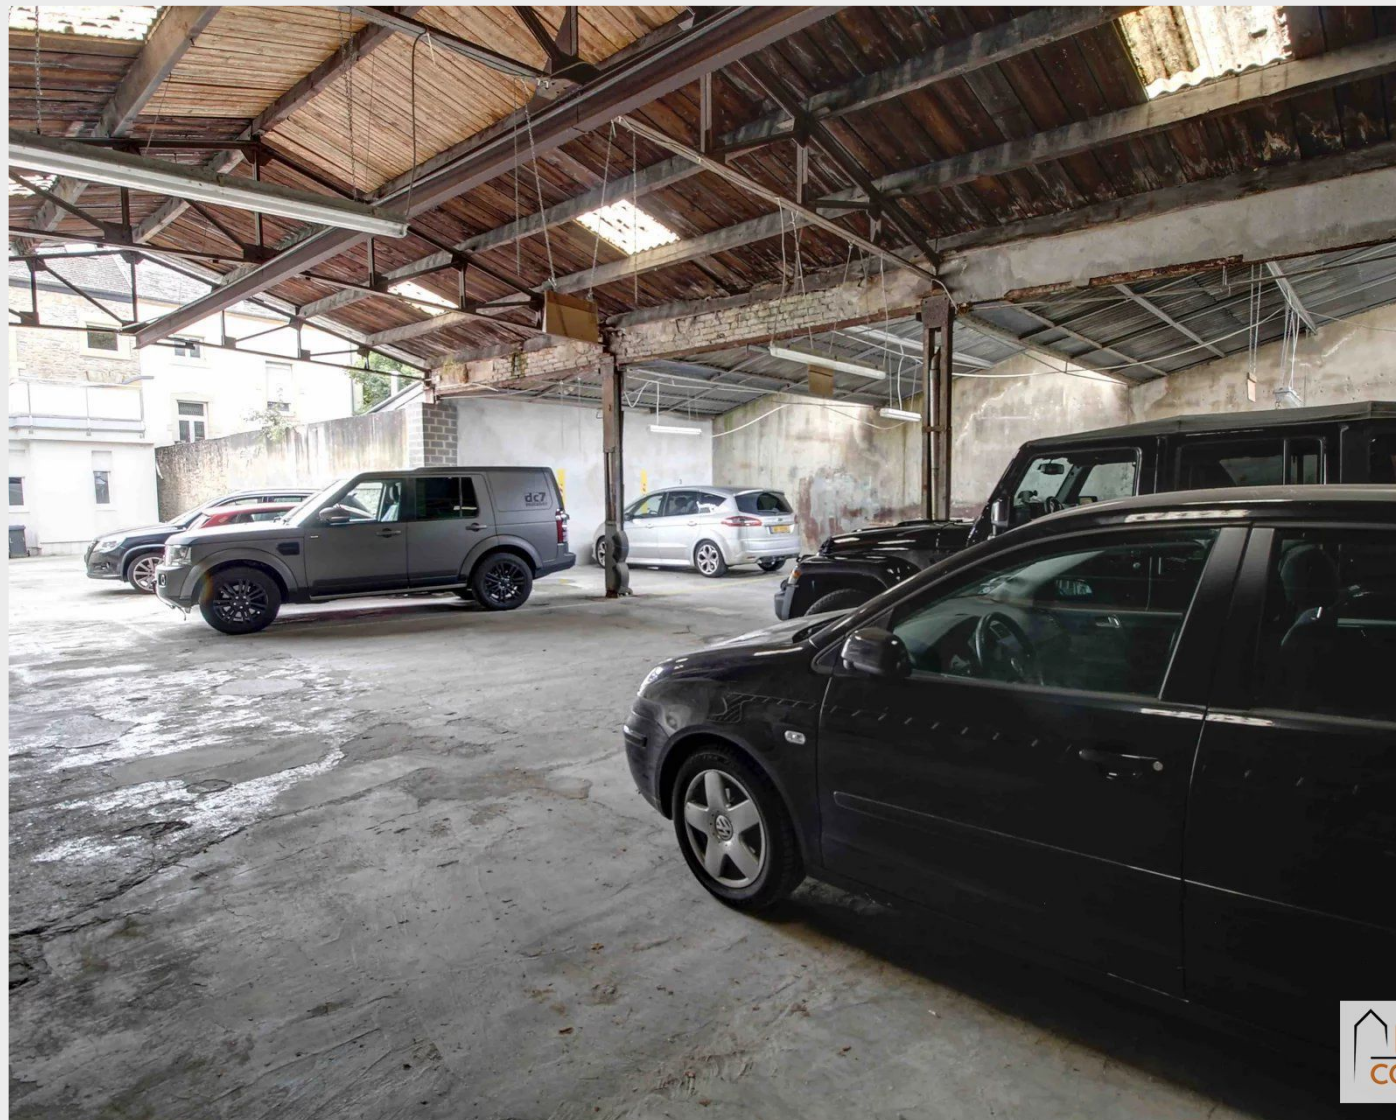

Parking à louer

170 € / mois

Luxembourg // LUX

GÉNÉRAL
Type de Bien
Contrat

Garage /
Parking

VOITURE
Parking intérieur

1

Référence