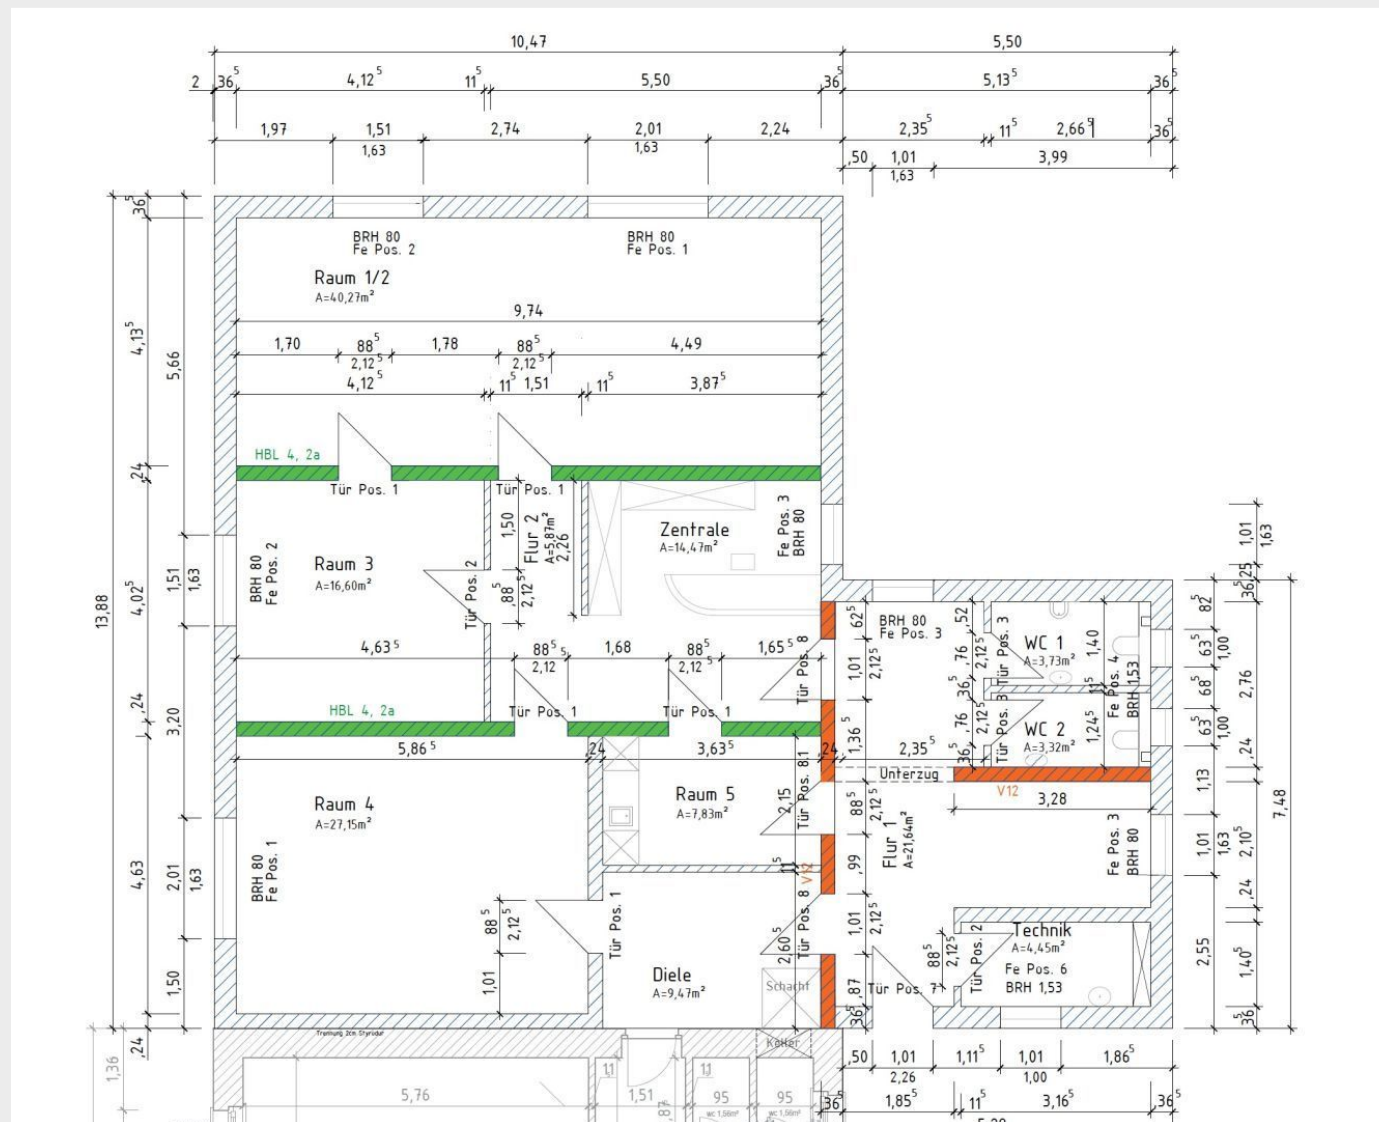

## 1 900 € / mois

**Remich // LUX**

GÉNÉRAL

Type de Bien

Bureau

Contrat

Location

Surface

77.00 m<sup>2</sup>

VOITURE

Parking Ouvert

6

Référence

1676