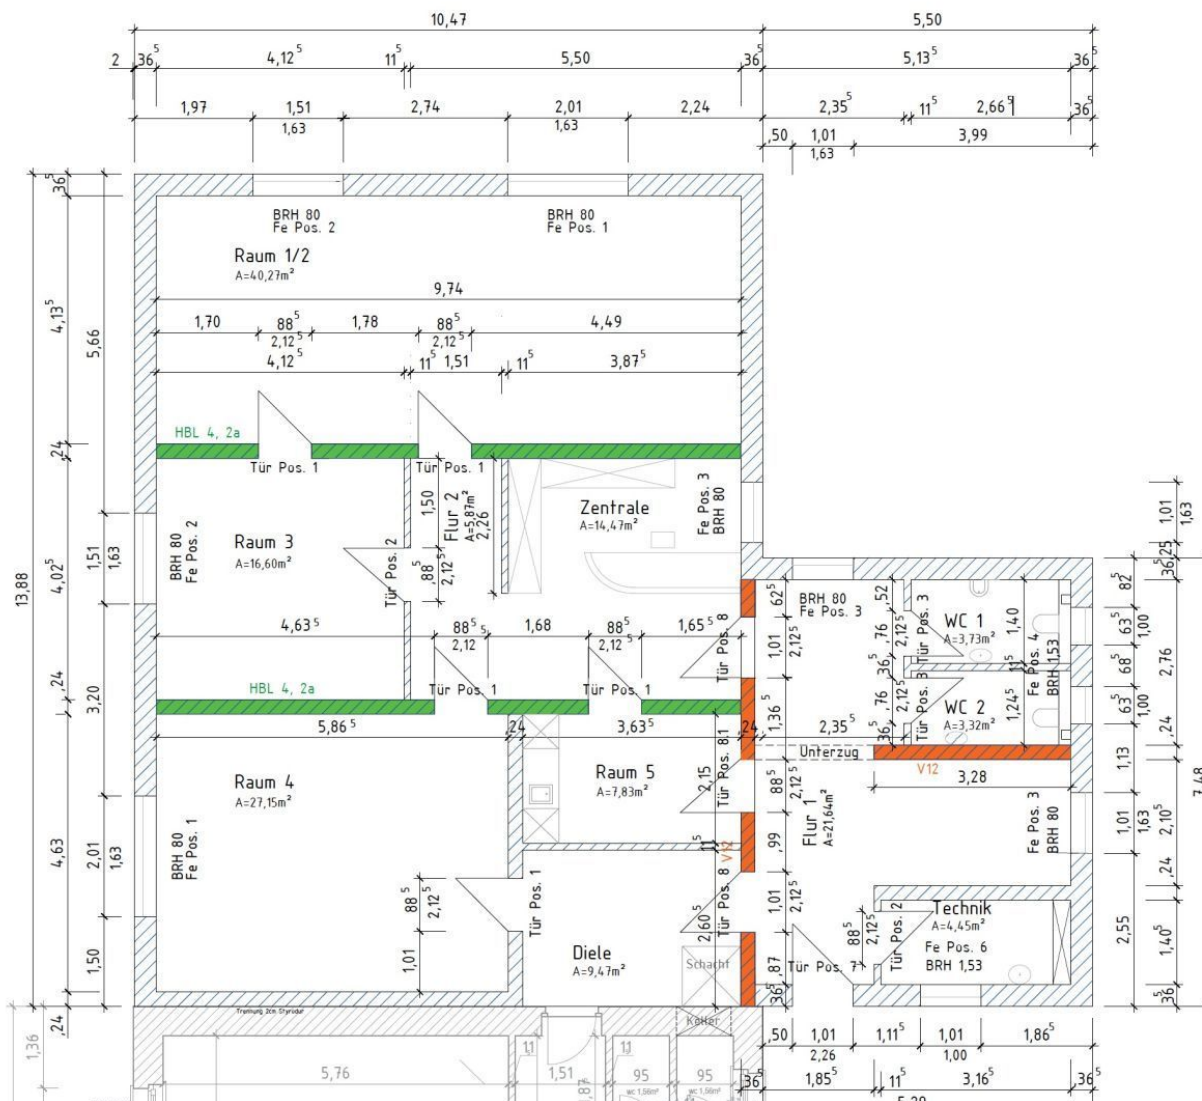

Bureau à louer

1 000 € / mois

Remich // LUX

GÉNÉRAL

Type de Bien

Bureau

Contrat

Location

Surface

40.00 m²

VOITURE

Parking Ouvert

3

Référence

1674