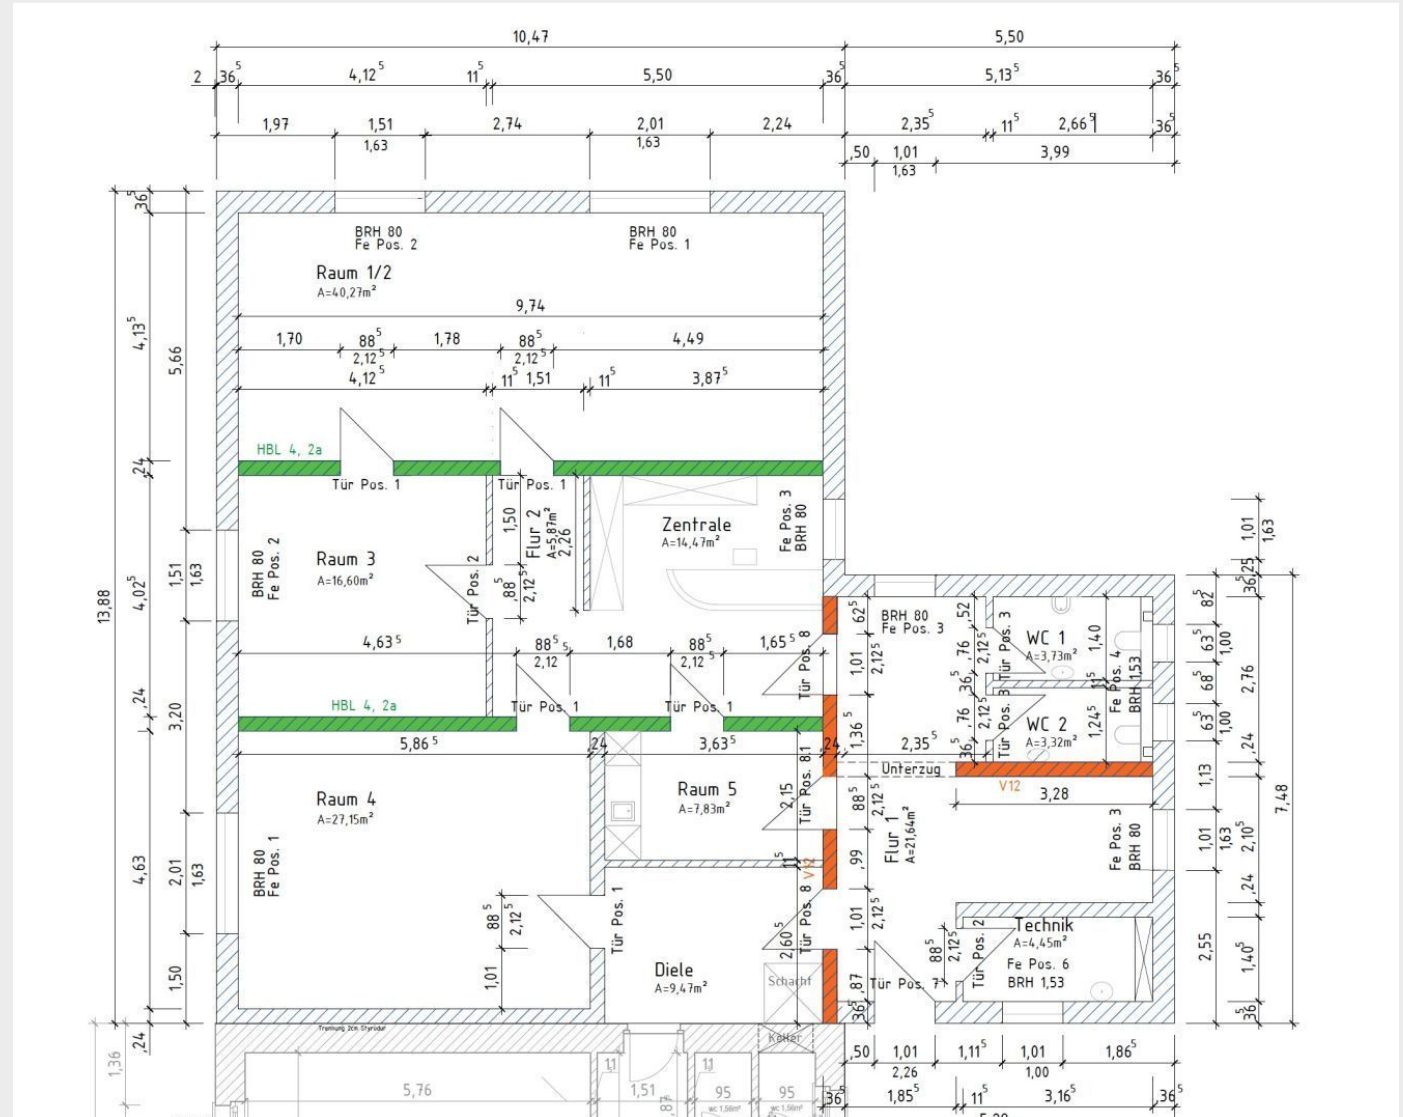

Büro zum Vermieten

1.900 € / Monat

Remich // LUX

ALLGEMEIN

Immobilie

Vertrag

Fläche

AUTO

Auto Stellplatz

Büro

Mieten

77.00 qm

6

Referenz

1676