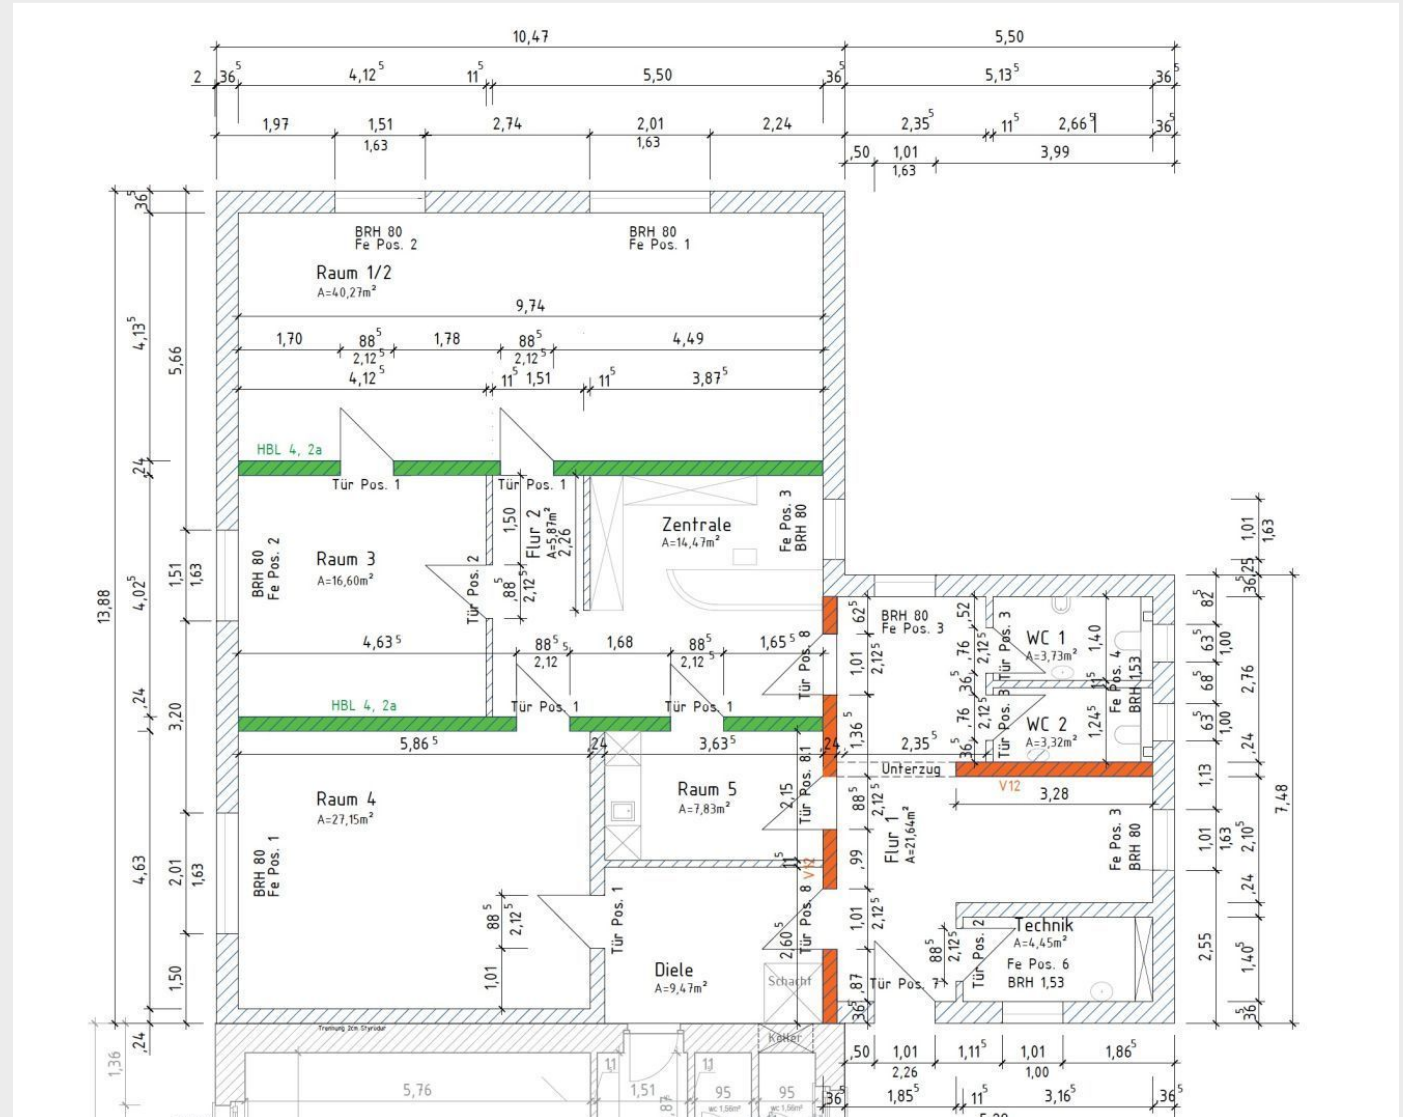

Büro

Mieten

33.00 qm

3

Referenz

1675