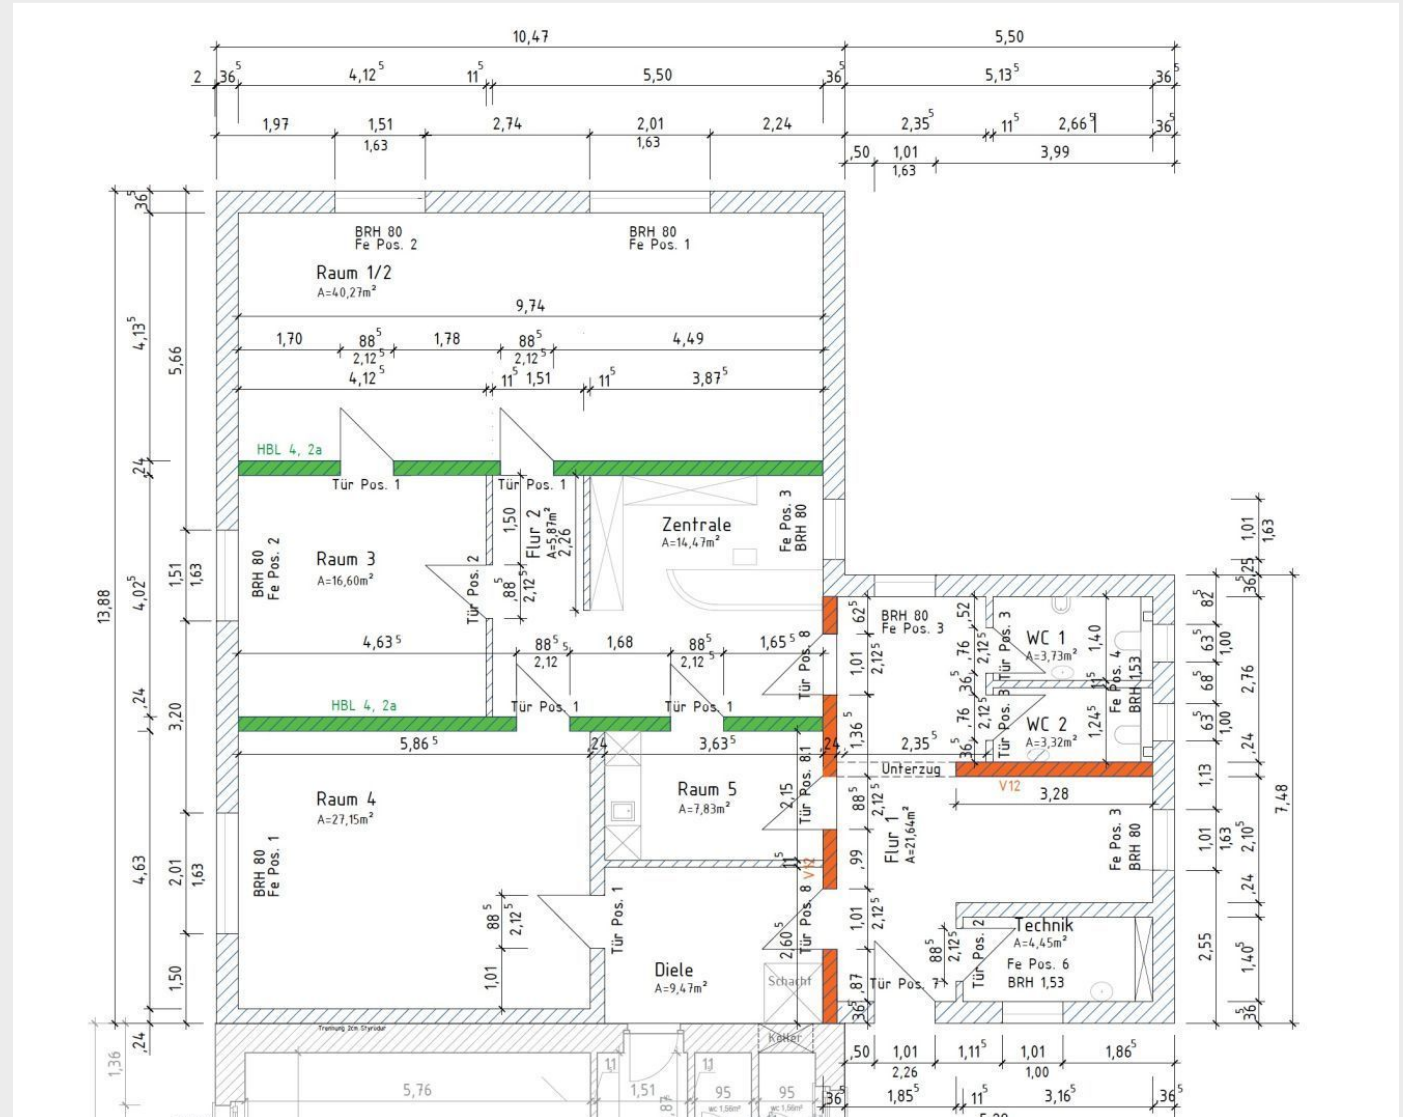

Auto Stellplatz

Büro

Mieten

40.00 qm

3

Referenz

1674